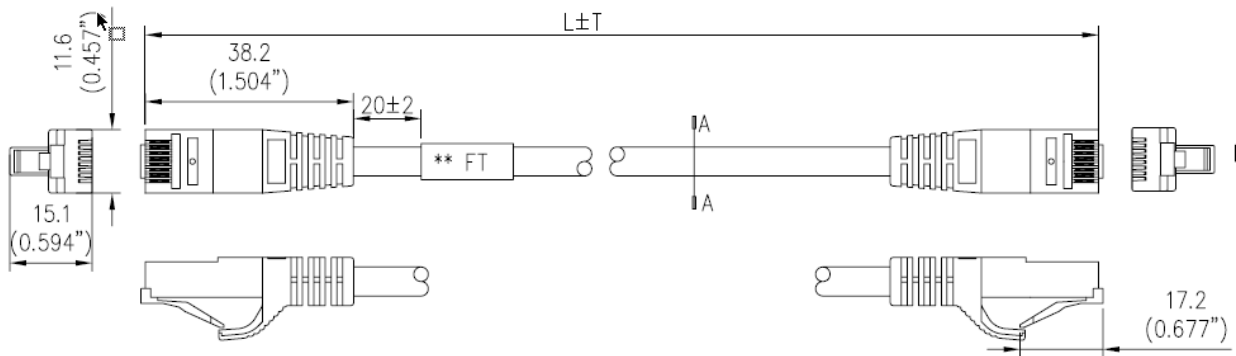

Conductor DC Resistance:	9.38Ω/100m (maximum)
Impedance:	100Ω
Capacitance:	5600pf/100m
Propagation Delay:	545ns/100m (maximum)
Delay Skew:	45ns/100m (maximum)

Physical Specifications:

Wiring Scheme:	T568B
Temperature Rating:	75°C
Voltage Rating:	30V
Approvals:	CE
Warranty:	Lifetime
Package Type:	Polybag

Conductor (4 pair):

Conductor:	26AWG (7/0.16 BC)
Insulation:	FM-PE ID: $\phi 1.02 \pm 0.05$
Twist Pair:	Orange, White/Orange, Blue, White/Blue, Green, White/Green Brown, White/Brown
Shield:	AL Foil Wrap

Connectors (Qty 2):

Connector Type:	8P8C (RJ45)
Gender:	Male
Contacts:	Gold Plated 50 μ
Hood:	Molded PVC, UL94V-0

Overall Cable

Jacket:	PVC
Shield:	AL Foil Wrap Braid, 40% Min Coverage
OD:	6.2±0.20

Specifications: Cat6 Snagless Shielded Cables

Length	Gray	Blue	Black	Green	Red	Yellow	Orange	Purple	White
6"	00979	00980	00981	00982	00983	00984	00985	00986	00987
1ft	00774	00791	00808	00825	00842	00859	00876	00897	00914
2ft	00775	00792	00809	00826	00843	00860	00877	00898	00915
3ft	00776	00793	00810	00827	00844	00861	00878	00899	00916
4ft	00777	00794	00811	00828	00845	00862	00879	00900	00917
5ft	00778	00795	00812	00829	00846	00863	00880	00901	00918
6ft	00779	00796	00813	00830	00847	00864	00881	00902	00919
7ft	00780	00797	00814	00831	00848	00865	00882	00903	00920
8ft	00781	00798	00815	00832	00849	00866	00883	00904	00921
9ft	00782	00799	00816	00833	00850	00867	00884	00905	00922
10ft	00783	00800	00817	00834	00851	00868	00885	00906	00923
12ft	00784	00801	00818	00835	00852	00869	00886	00907	00924
14ft	00785	00802	00819	00836	00853	00870	00891	00908	00925
15ft	00786	00803	00820	00837	00854	00871	00892	00909	00926
20ft	00787	00804	00821	00838	00855	00872	00893	00910	00927
25ft	00788	00805	00822	00839	00856	00873	00894	00911	00928
30ft	00789	00806	00823	00840	00857	00874	00895	00912	00929
35ft	00790	00807	00824	00841	00858	00875	00896	00913	00930