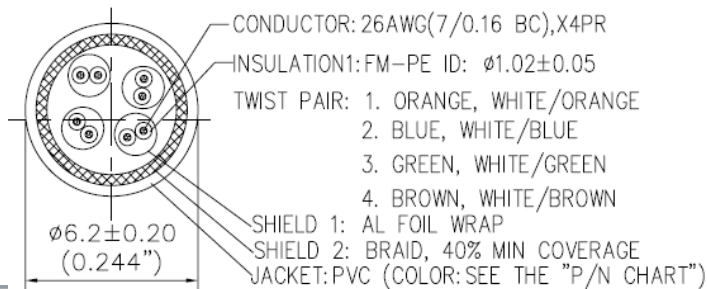

Conductor DC Resistance:	9.38Ω/100m (maximum)
Impedance:	100Ω
Capacitance:	5600pf/100m
Propagation Delay:	545ns/100m (maximum)
Delay Skew:	45ns/100m (maximum)

Physical Specifications:

Wiring Scheme:	T568B
Temperature Rating:	75°C
Voltage Rating:	30V
Approvals:	CE
Warranty:	Lifetime
Package Type:	Polybag

Conductor (4 pair):

Conductor:	26AWG (7/0.16 BC)
Insulation:	FM-PE ID: $\phi 1.02 \pm 0.05$
Twist Pair:	Orange, White/Orange, Blue, White/Blue, Green, White/Green Brown, White/Brown
Shield:	AL Foil Wrap

Connectors (Qty 2):

Connector Type:	8P8C (RJ45)
Gender:	Male
Contacts:	Gold Plated 50 μ
Hood:	Molded PVC, UL94V-0

Overall Cable

Jacket:	PVC
Shield:	AL Foil Wrap Braid, 40% Min Coverage
OD:	6.2±0.20

Specifications: Cat6 Snagless Shielded Cables

Length	Gray	Blue	Black	Green	Red	Yellow	Orange	Purple	White
6"	00979	00980	00981	00982	00983	00984	00985	00986	00987
1ft	00774	00791	00808	00825	00842	00859	00876	00897	00914
2ft	00775	00792	00809	00826	00843	00860	00877	00898	00915
3ft	00776	00793	00810	00827	00844	00861	00878	00899	00916
4ft	00777	00794	00811	00828	00845	00862	00879	00900	00917
5ft	00778	00795	00812	00829	00846	00863	00880	00901	00918
6ft	00779	00796	00813	00830	00847	00864	00881	00902	00919
7ft	00780	00797	00814	00831	00848	00865	00882	00903	00920
8ft	00781	00798	00815	00832	00849	00866	00883	00904	00921
9ft	00782	00799	00816	00833	00850	00867	00884	00905	00922
10ft	00783	00800	00817	00834	00851	00868	00885	00906	00923
12ft	00784	00801	00818	00835	00852	00869	00886	00907	00924
14ft	00785	00802	00819	00836	00853	00870	00891	00908	00925
15ft	00786	00803	00820	00837	00854	00871	00892	00909	00926
20ft	00787	00804	00821	00838	00855	00872	00893	00910	00927
25ft	00788	00805	00822	00839	00856	00873	00894	00911	00928
30ft	00789	00806	00823	00840	00857	00874	00895	00912	00929
35ft	00790	00807	00824	00841	00858	00875	00896	00913	00930