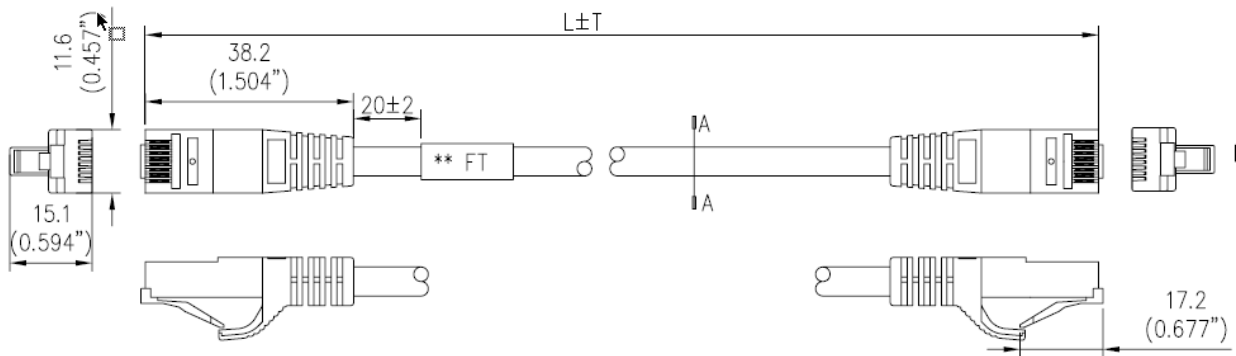

Conductor DC Resistance:	9.38Ω/100m (maximum)
Impedance:	100Ω
Capacitance:	5600pf/100m
Propagation Delay:	545ns/100m (maximum)
Delay Skew:	45ns/100m (maximum)

Physical Specifications:

Wiring Scheme:	T568B
Temperature Rating:	75°C
Voltage Rating:	30V
Approvals:	CE
Warranty:	Lifetime
Package Type:	Polybag

Conductor (4 pair):

Conductor:	26AWG (7/0.16 BC)
Insulation:	FM-PE ID: $\phi 1.02 \pm 0.05$
Twist Pair:	Orange, White/Orange, Blue, White/Blue, Green, White/Green Brown, White/Brown
Shield:	AL Foil Wrap

Connectors (Qty 2):

Connector Type:	8P8C (RJ45)
Gender:	Male
Contacts:	Gold Plated 50μ
Hood:	Molded PVC, UL94V-0

Overall Cable

Jacket:	PVC
Shield:	AL Foil Wrap Braid, 40% Min Coverage
OD:	6.2±0.20

Specifications: Cat6 Snagless Shielded Cables

Length	Gray	Blue	Black	Green	Red	Yellow	Orange	Purple	White
6"	00979	00980	00981	00982	00983	00984	00985	00986	00987
1ft	00774	00791	00808	00825	00842	00859	00876	00897	00914
2ft	00775	00792	00809	00826	00843	00860	00877	00898	00915
3ft	00776	00793	00810	00827	00844	00861	00878	00899	00916
4ft	00777	00794	00811	00828	00845	00862	00879	00900	00917
5ft	00778	00795	00812	00829	00846	00863	00880	00901	00918
6ft	00779	00796	00813	00830	00847	00864	00881	00902	00919
7ft	00780	00797	00814	00831	00848	00865	00882	00903	00920
8ft	00781	00798	00815	00832	00849	00866	00883	00904	00921
9ft	00782	00799	00816	00833	00850	00867	00884	00905	00922
10ft	00783	00800	00817	00834	00851	00868	00885	00906	00923
12ft	00784	00801	00818	00835	00852	00869	00886	00907	00924
14ft	00785	00802	00819	00836	00853	00870	00891	00908	00925
15ft	00786	00803	00820	00837	00854	00871	00892	00909	00926
20ft	00787	00804	00821	00838	00855	00872	00893	00910	00927
25ft	00788	00805	00822	00839	00856	00873	00894	00911	00928
30ft	00789	00806	00823	00840	00857	00874	00895	00912	00929
35ft	00790	00807	00824	00841	00858	00875	00896	00913	00930