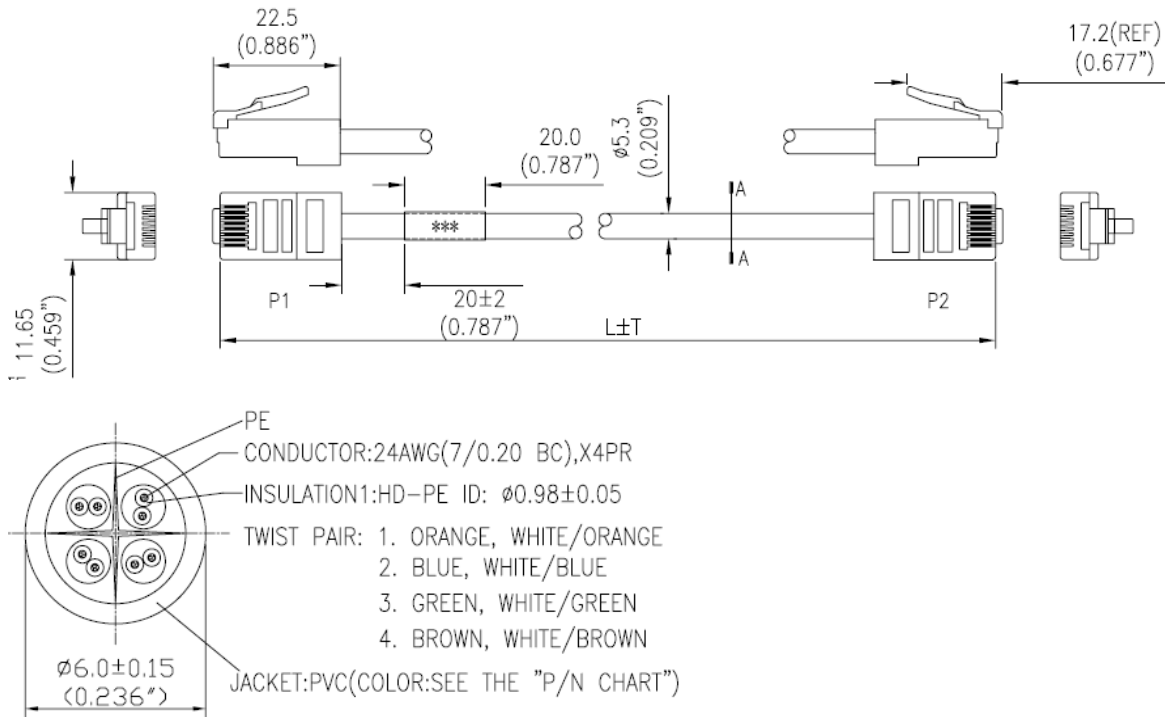

Conductor DC Resistance:	9.38Ω/100m (maximum)
Impedance:	100Ω
Capacitance:	5600pf/100m
Propagation Delay:	545ns/100m (maximum)
Delay Skew:	45ns/100m (maximum)

Physical Specifications:

Wiring Scheme:	T568B
Temperature Rating:	75°C
Voltage Rating:	30V
Approvals:	CE
Warranty:	Lifetime
Package Type:	Polybag

Connector Type:	8P8C (RJ45)
Gender:	Male
Contacts:	Gold Plated 50μ

Overall Cable

Jacket:	PVC
OD:	6.0 ± 0.15

Specifications: Cat6 Non-Booted Cables

Length	Gray	Blue	Black	Green	Red	Yellow	Orange	Purple	White	Pink
6"	00961	00962	00963	00964	00965	00966	00967	00968	00969	00970
1ft	04064	04085	04106	04127	04148	04169	04190	04211	04232	04253
2ft	04065	04086	04107	04128	04149	04170	04191	04212	04233	04254
3ft	04066	04087	04108	04129	04150	04171	04192	04213	04234	04255
4ft	04067	04088	04109	04130	04151	04172	04193	04214	04235	04256
5ft	04068	04089	04110	04131	04152	04173	04194	04215	04236	04257
6ft	04069	04090	04111	04132	04153	04174	04195	04216	04237	04258
7ft	04070	04091	04112	04133	04154	04175	04196	04217	04238	04259
8ft	04071	04092	04113	04134	04155	04176	04197	04218	04239	04260
9ft	04072	04093	04114	04135	04156	04177	04198	04219	04240	04261
10ft	04073	04094	04115	04136	04157	04178	04199	04220	04241	04262
12ft	04074	04095	04116	04137	04158	04179	04200	04221	04242	04263
14ft	04075	04096	04117	04138	04159	04180	04201	04222	04243	04264
15ft	04076	04097	04118	04139	04160	04181	04202	04223	04244	04265
20ft	04077	04098	04119	04140	04161	04182	04203	04224	04245	04266
25ft	04078	04099	04120	04141	04162	04183	04204	04225	04246	04267
30ft	04079	04100	04121	04142	04163	04184	04205	04226	04247	04268
35ft	04080	04101	04122	04143	04164	04185	04206	04227	04248	04269
50ft	04081	04102	04123	04144	04165	04186	04207	04228	04249	04270
75ft	04082	04103	04124	04145	04166	04187	04208	04229	04250	04271
100ft	04083	04104	04125	04146	04167	04188	04209	04230	04251	04272
150ft	04084	04105	04126	04147	04168	04189	04210	04231	04252	04273